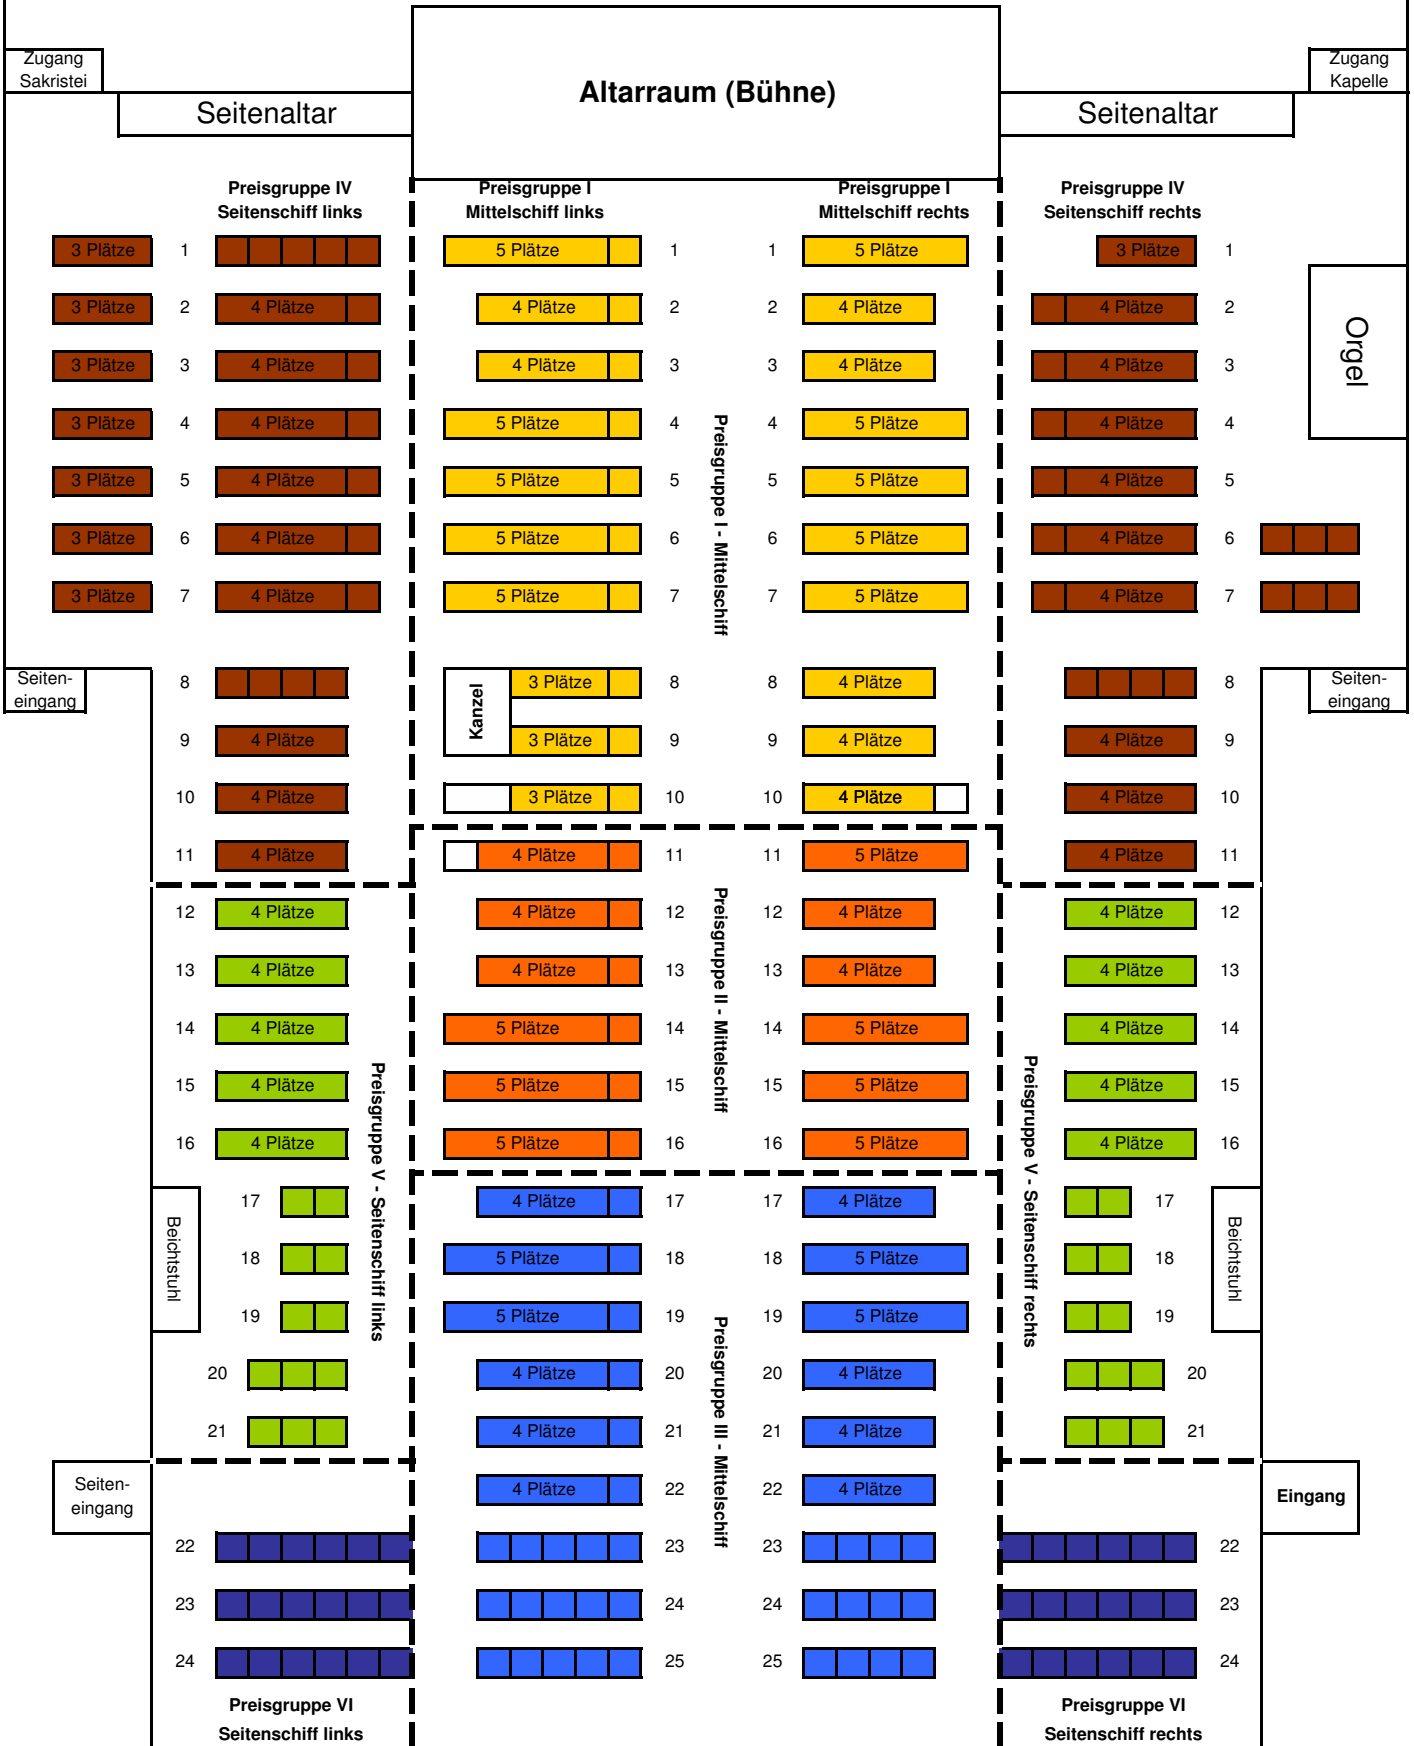

St. Margareta, Brühl

Legende Stuhl: Kirchenbank: