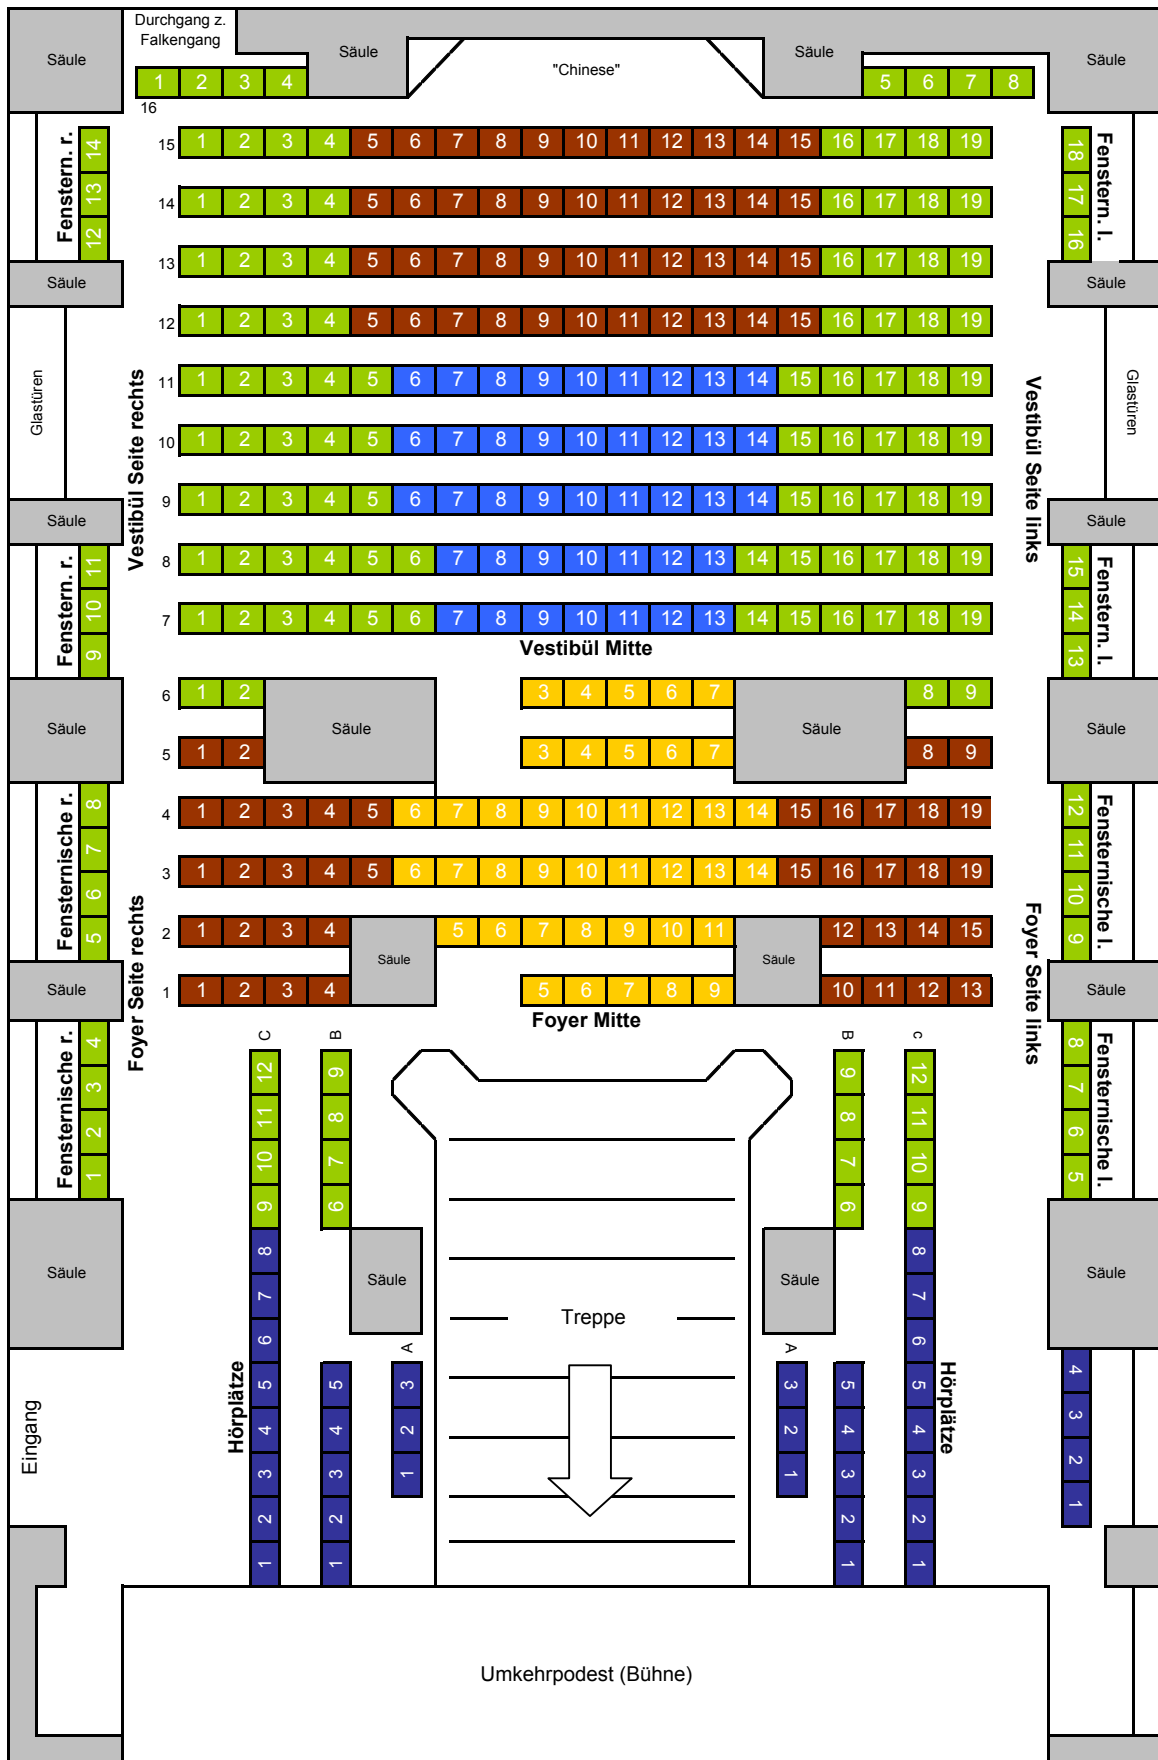

Schloss Augustusburg Brühl | Erdgeschoss | "Foyer" und "Vestibül"

Preisgruppe 1

Preisgruppe 3

Preisgruppe 4

Preisgruppe 5

Preisgruppe 6

eingeschränkte
Sicht auf die
Musiker

eingeschränkte
Sicht auf die
Musiker

keine Sicht auf die
Musiker

Schloss Augustusburg Brühl | Obergeschoss | "Galerie"

Preisgruppe 1

Preisgruppe 2

eingeschränkte
Sicht auf die
Musiker