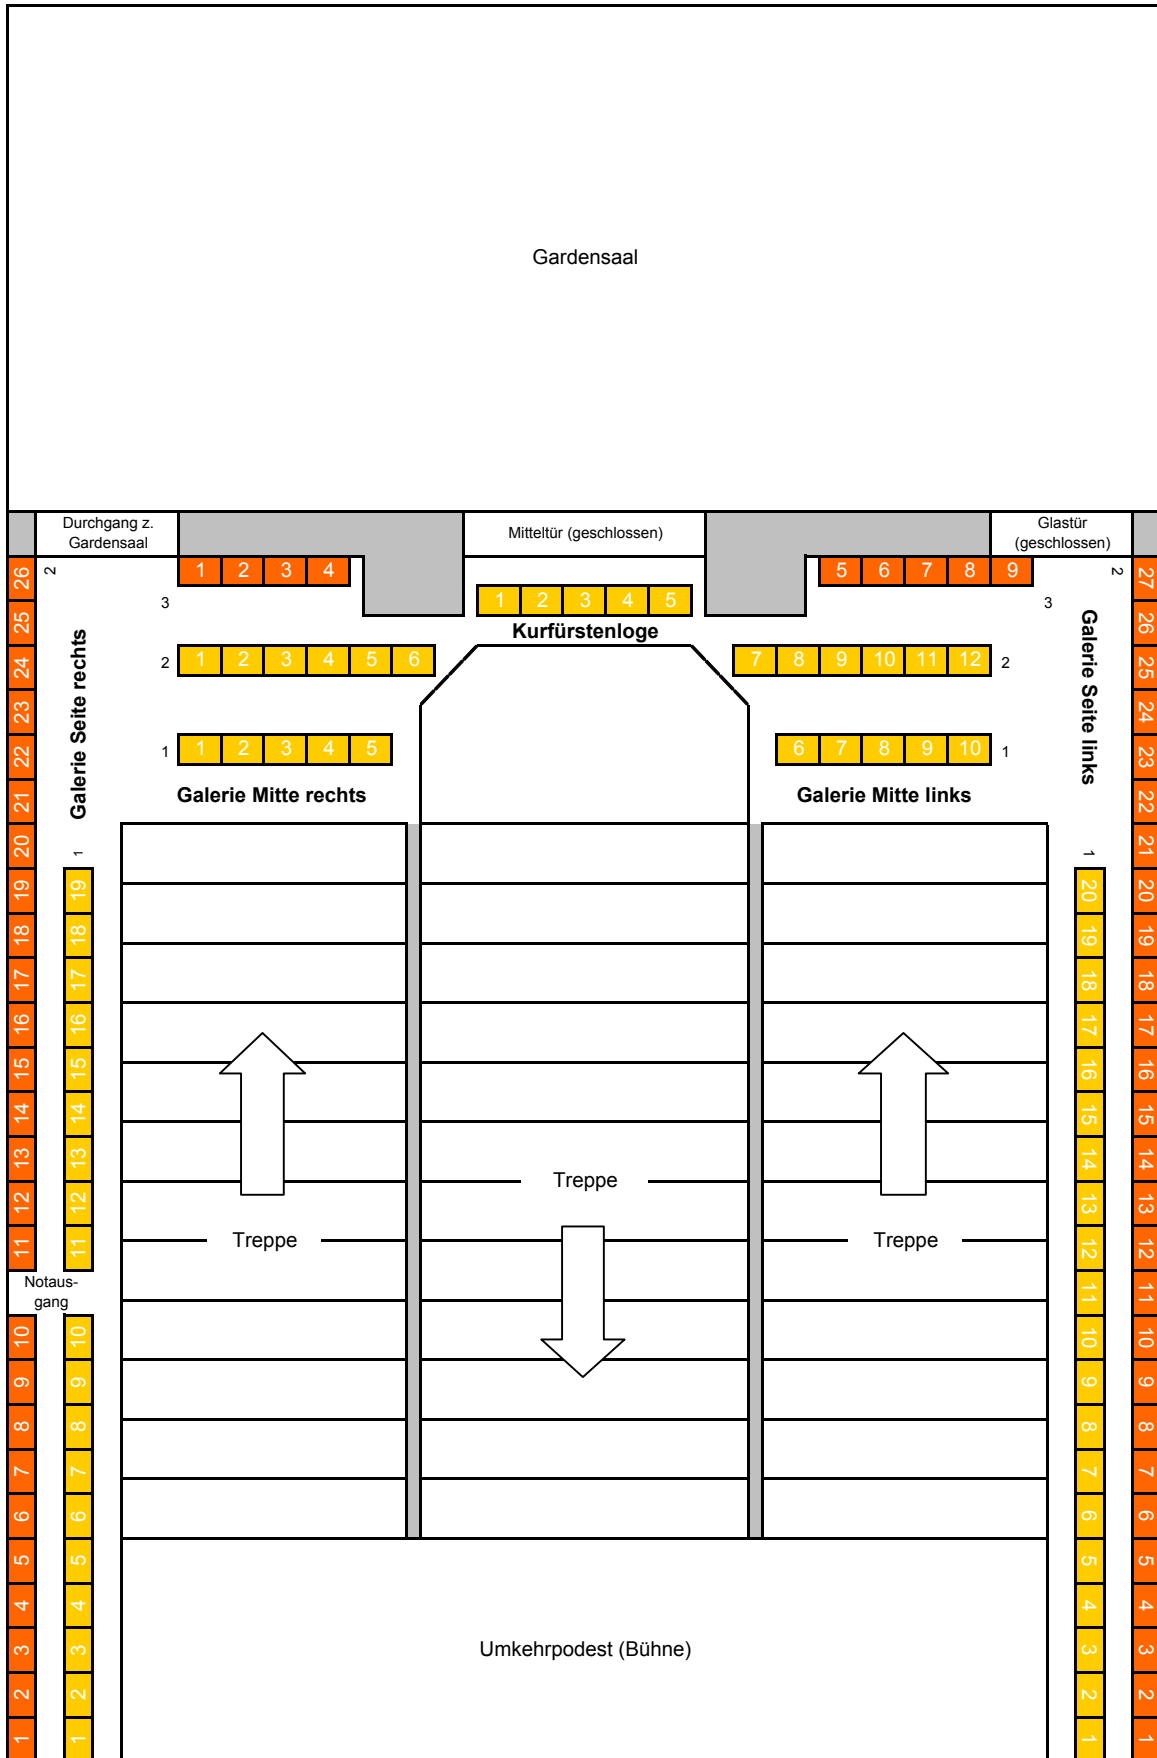

Schloss Augustusburg Brühl | Erdgeschoss | "Foyer" und "Vestibül"

Preisgruppe 1

Preisgruppe 3

Preisgruppe 4

Preisgruppe 5

Preisgruppe 6

eingeschränkte
Sicht auf die
Musiker

eingeschränkte
Sicht auf die
Musiker

keine Sicht auf die
Musiker

Schloss Augustusburg Brühl | Obergeschoss | "Galerie"

Preisgruppe 1

Preisgruppe 2

eingeschränkte
Sicht auf die
Musiker